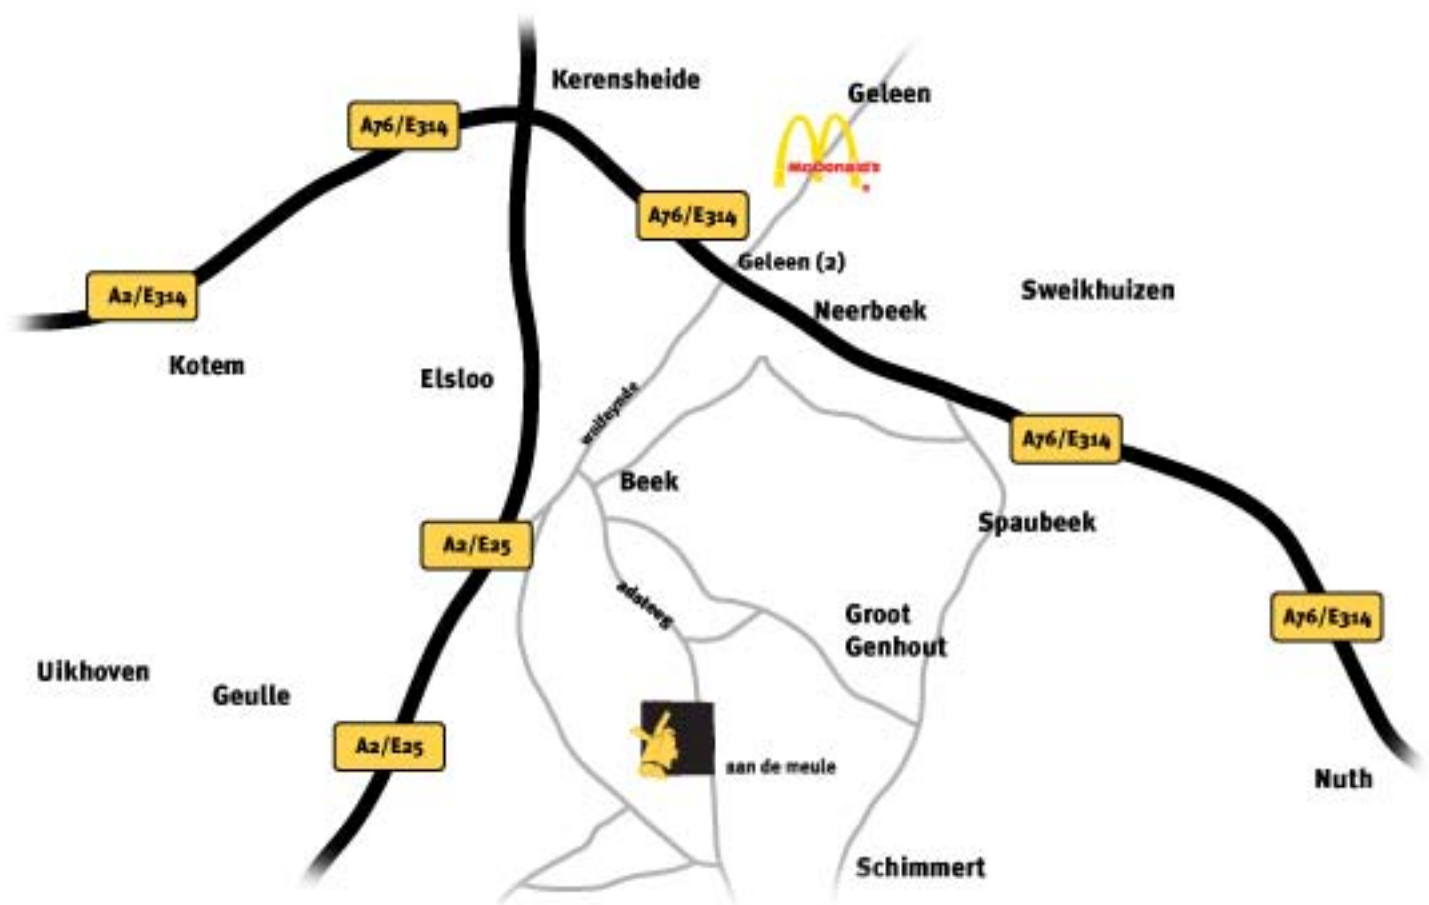

aan de meule

Adres

Aan de Meule
Schimmerterweg 17
6191 PV BEEK
Tel. 046 - 435 1800
Fax. 046 - 435 2007